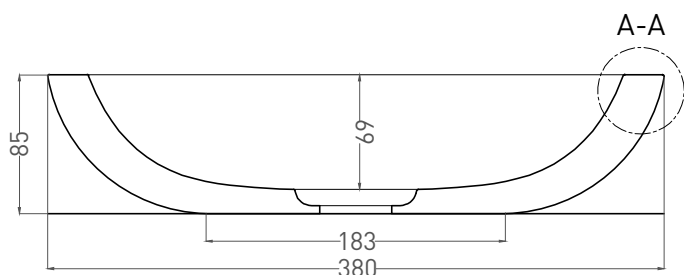

CALLISTA 04

РАКОВИНА НАКЛАДНАЯ 1101108G / 1101208SM
Дизайн: Salini SRL

salini
L'ANIMA DELL'ACQUA

Размеры: 380 x 380 x 85 мм
Вес нетто / брутто: 9,5 / 10 кг, 7 / 9 кг
Материал: S-Sense / S-Stone
Покрытие: глянцевое / матовое
Цвет: RAL / белый
Комплектация: Раковина с отверстием
Требуемый смеситель: настольный / настенный
Гарантия: 5 лет
Производство: Италия / Россия
Тип монтажа: на столешницу