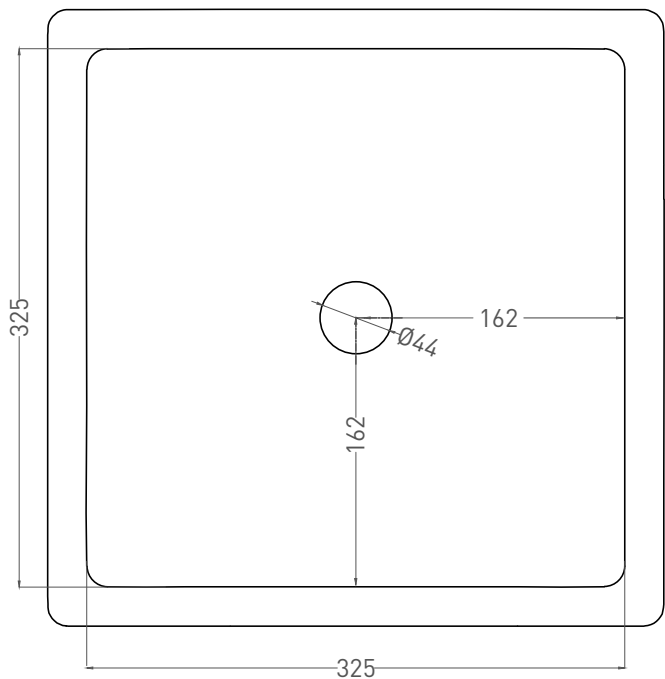

CALLISTA 04

РАКОВИНА НАКЛАДНАЯ 1101108G / 1101208SM
Дизайн: Salini SRL

salini
L'ANIMA DELL'ACQUA

Размеры: 380 x 380 x 85 мм
Вес нетто / брутто: 9,5 / 10 кг, 7 / 9 кг
Материал: S-Sense / S-Stone
Покрытие: глянцевое / матовое
Цвет: RAL / белый
Комплектация: Раковина с отверстием
Требуемый смеситель: настольный / настенный
Гарантия: 5 лет
Производство: Италия / Россия
Тип монтажа: на столешницу